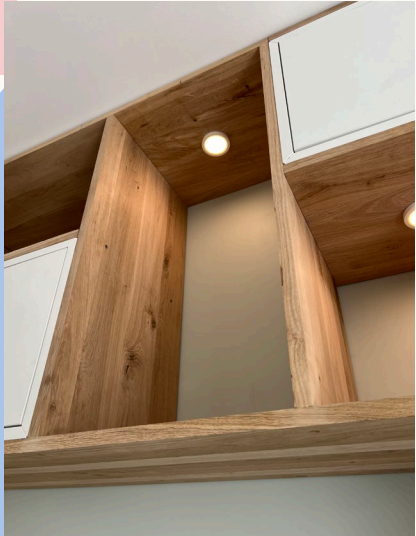

DETAIL MENUISERIE