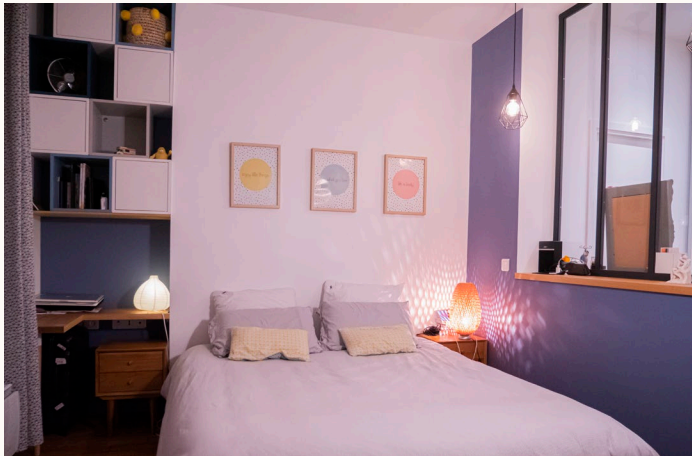

*M B. - 65m<sup>2</sup> - Rénovation – Paris - Montmartre*

*M & Mme G. - 85m<sup>2</sup> - Rénovation – Bois-Colombes*

*Mme P. - 82m<sup>2</sup> - Rénovation –Paris 16*

*M & Mme R. - 85m<sup>2</sup> - Rénovation – Paris Porte M*