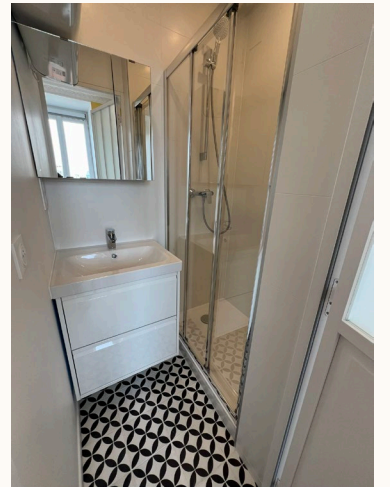

# RÉFÉRENCES MICRO-ESPACES 10M<sup>2</sup>

*Tertiaire, Restaurant, accessibilité PMR ...*

*Mme M. – Rénovation 12 m<sup>2</sup> - Paris Jussieu*

**MERCI**

Delabroy Aline Architecte

50 rue Jeanne d'arc 92600 Asnières/s