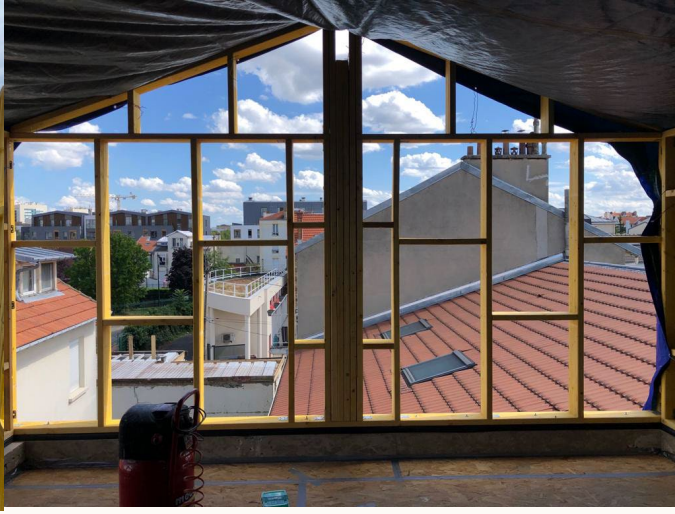

# **NOS RÉALISATIONS TRANSFORMENT L'ORDINAIRE EN EXTRAORDINAIRE.**

Plongez au cœur de notre portfolio et explorez les projets qui définissent notre approche unique de l'architecture.

Chaque espace raconte une histoire, conçue avec passion et une attention méticuleuse aux détails.

# RÉFÉRENCES EXTENSION / SURÉLÉVATION

*Surélévation, Extension, Rénovation, Tertiaire, Restaurant, accessibilité PMR ...*

*M & Mme D. - 180m<sup>2</sup> - Surélévation de 45 m<sup>2</sup> – Asnières sur seine*